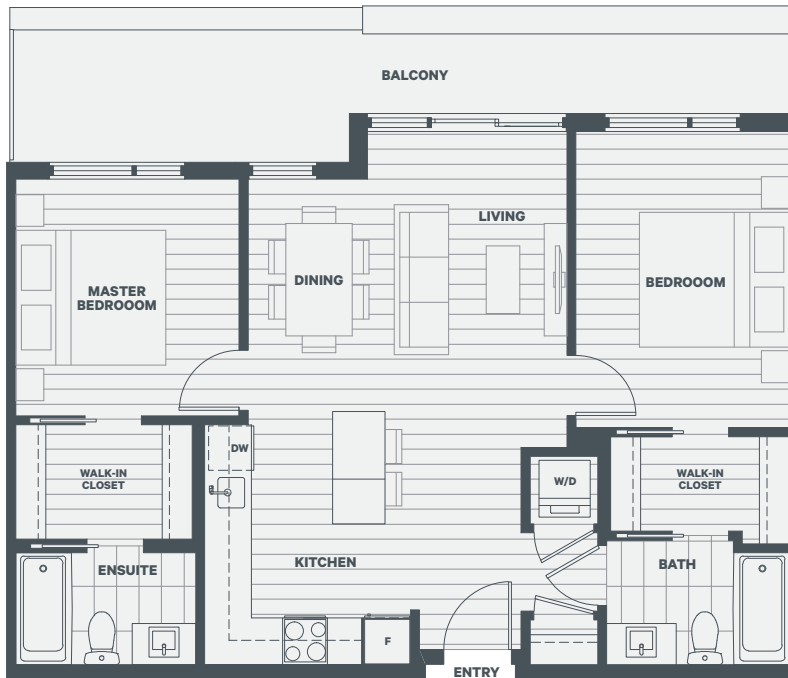

D9

2 Bedroom
2 Bath
Interior: 821 SF
Exterior: 183 SF

N
LEVEL 3