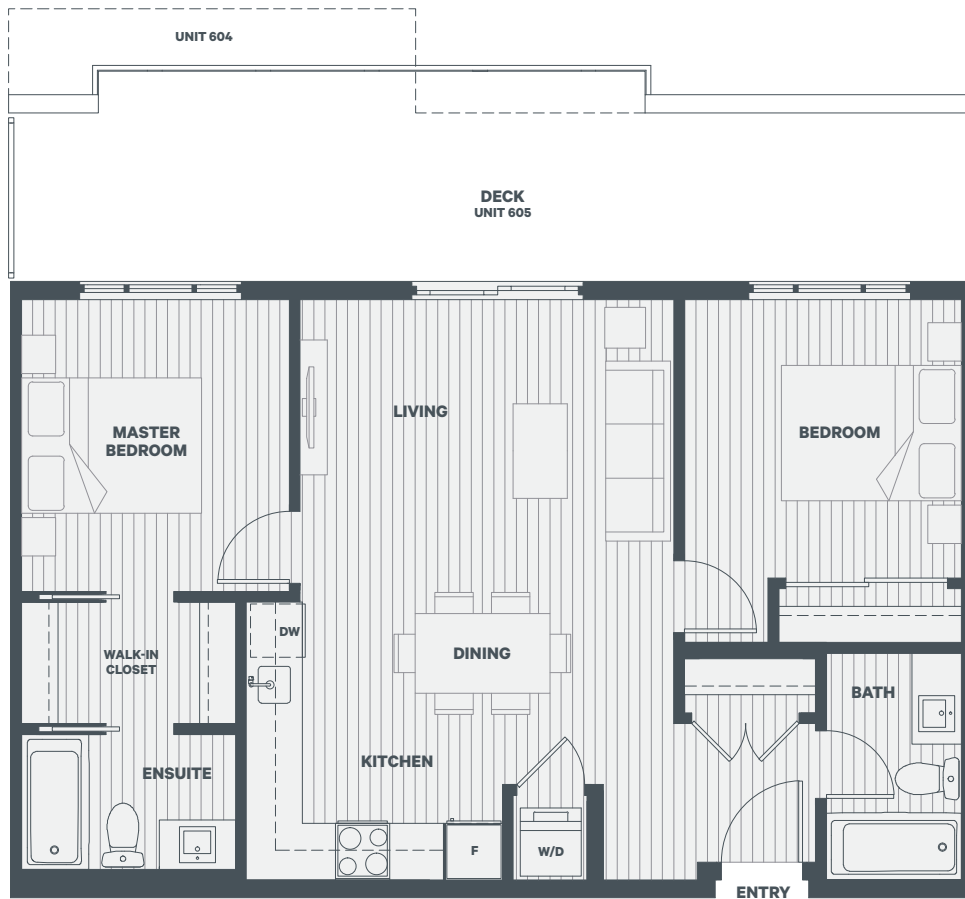

D2b

2 Bedroom
2 Bath
Interior: 791-799 SF
Exterior: 268-299 SF

LEVEL 6